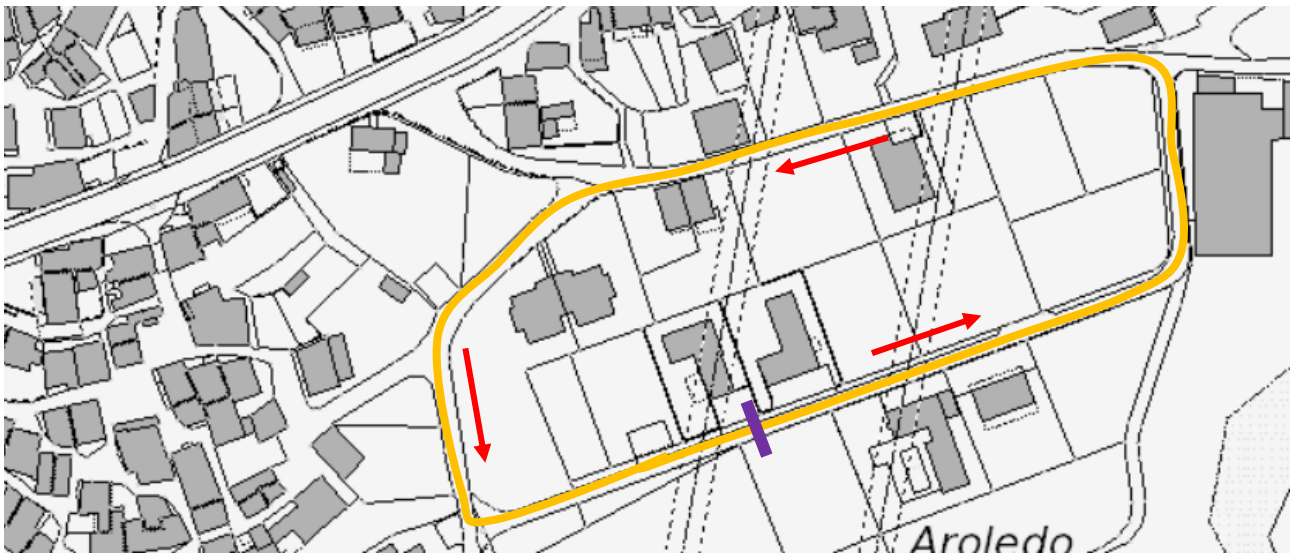

PERCORSO STAFFETTE

1a tratta 370 m. Pettorale: ROSSO

2a tratta 400 m. Pettorale: GIALLO

3a tratta 600 m. Pettorale: BLU