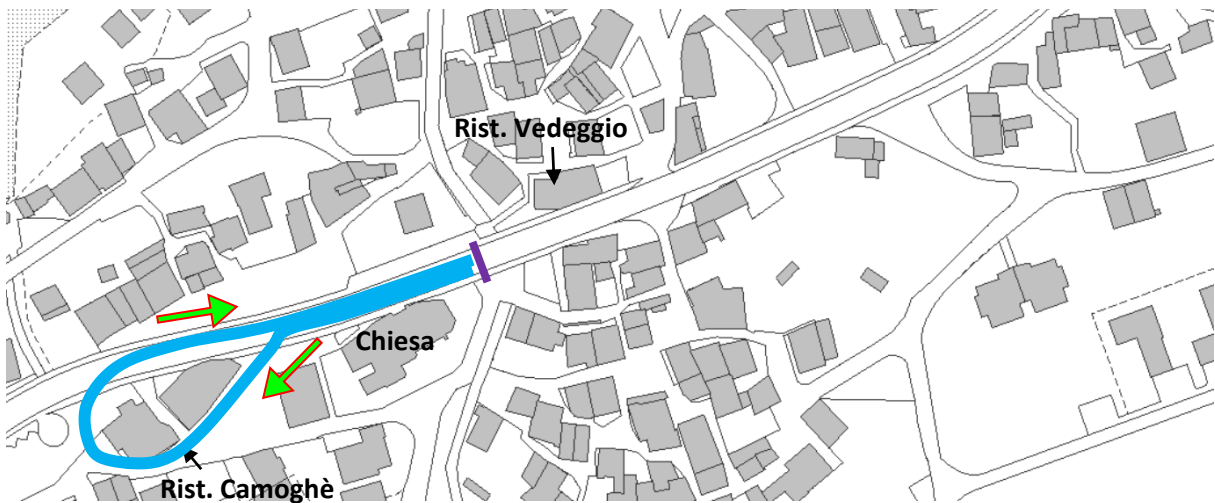

PERCORSO INDIVIDUALI

Scioattole/i 250 m.

U10 F / M 350 m.